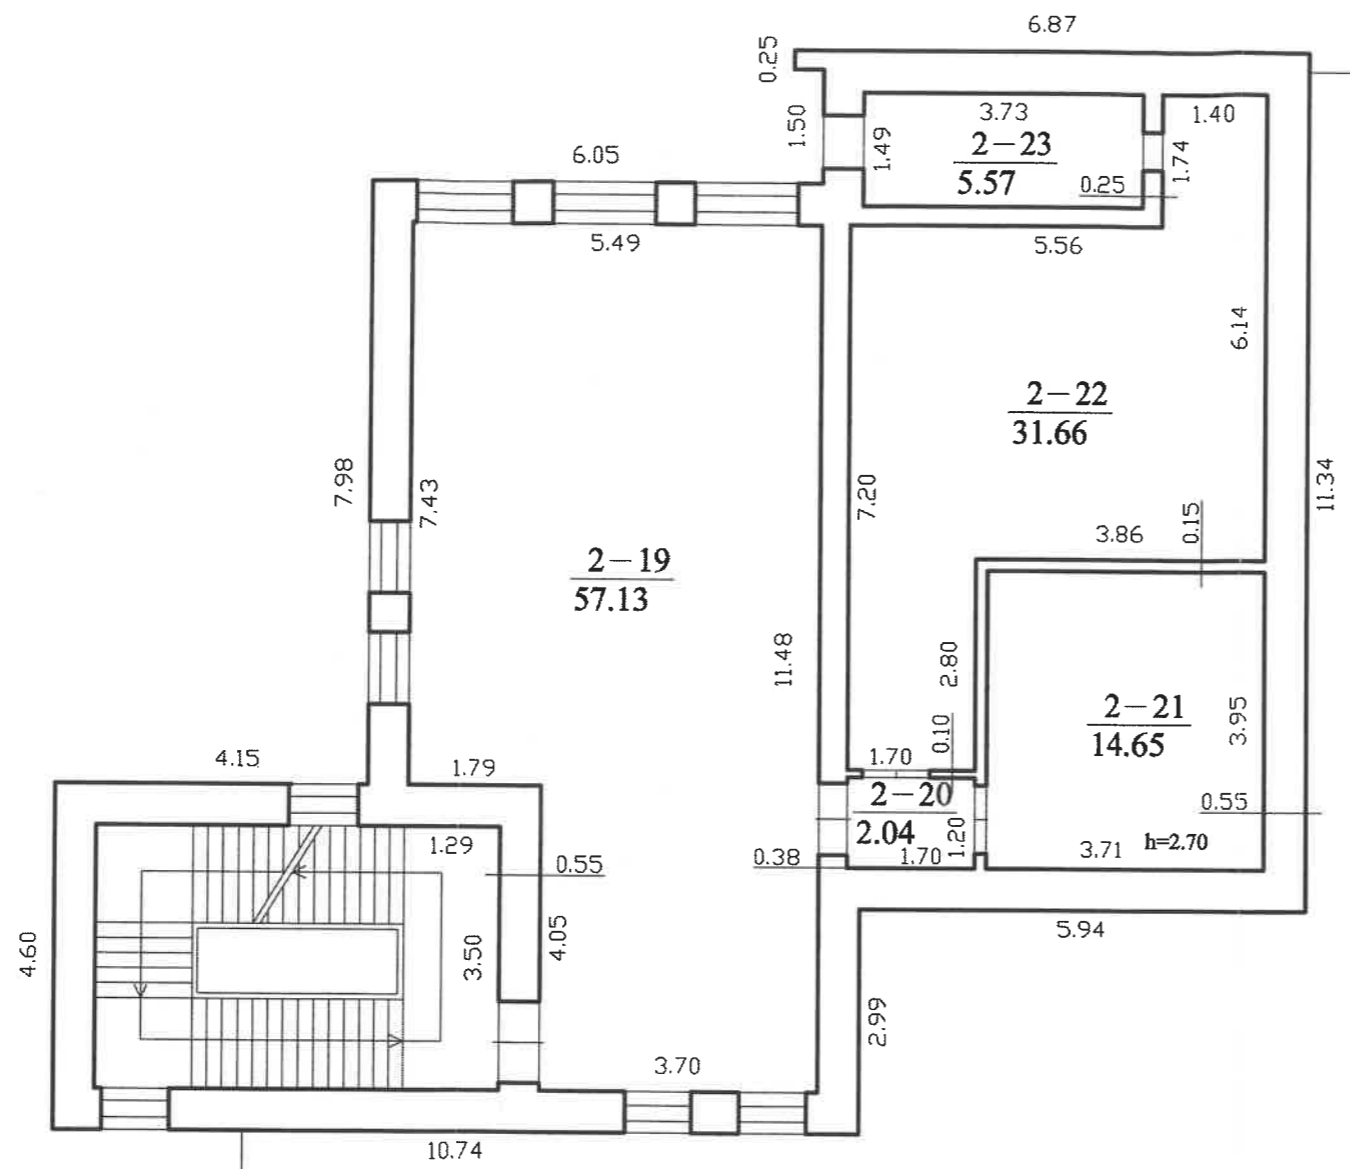

ANTSTATAS

② VI REGISTRŪ CENTRAS MARIJAMPOLĒS FILIALAS				
ŠAKIU, SEN. BIZIERIU, k. g-vē Nr. bt.				
Miestas rajons	Kv.	Sk.	Raide	Sudare
ŠAKIU, RAJ.			103/P	(D. Melnīnieni)
M	1:100			(Z. Astrauskas)
Gamybīnē grupē Nr	2003	09	04