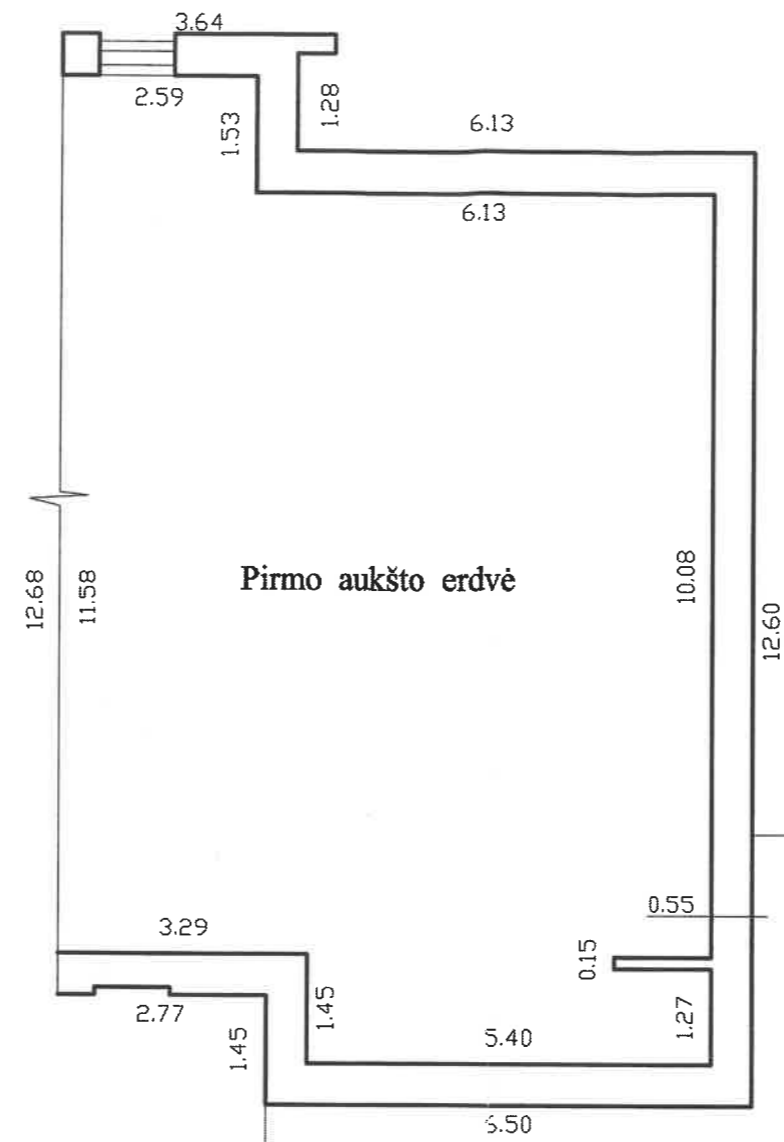

ANTRAS AUKŠTAS

② VI REGISTRŪ CENTRAS MARIJAMPOLĒS FILIALAS					
Miestas rajons	Kv.	Sk.	Raidē	Sudarē	bt.
ŠAKIU, SEN.					
ŠAKIU, RAI.		102/P		(D. M. Kriščiūnaitis)	
M	1:100			(2. Aukšts)	
Gamybinė grupė Nr.		200 3		09	04