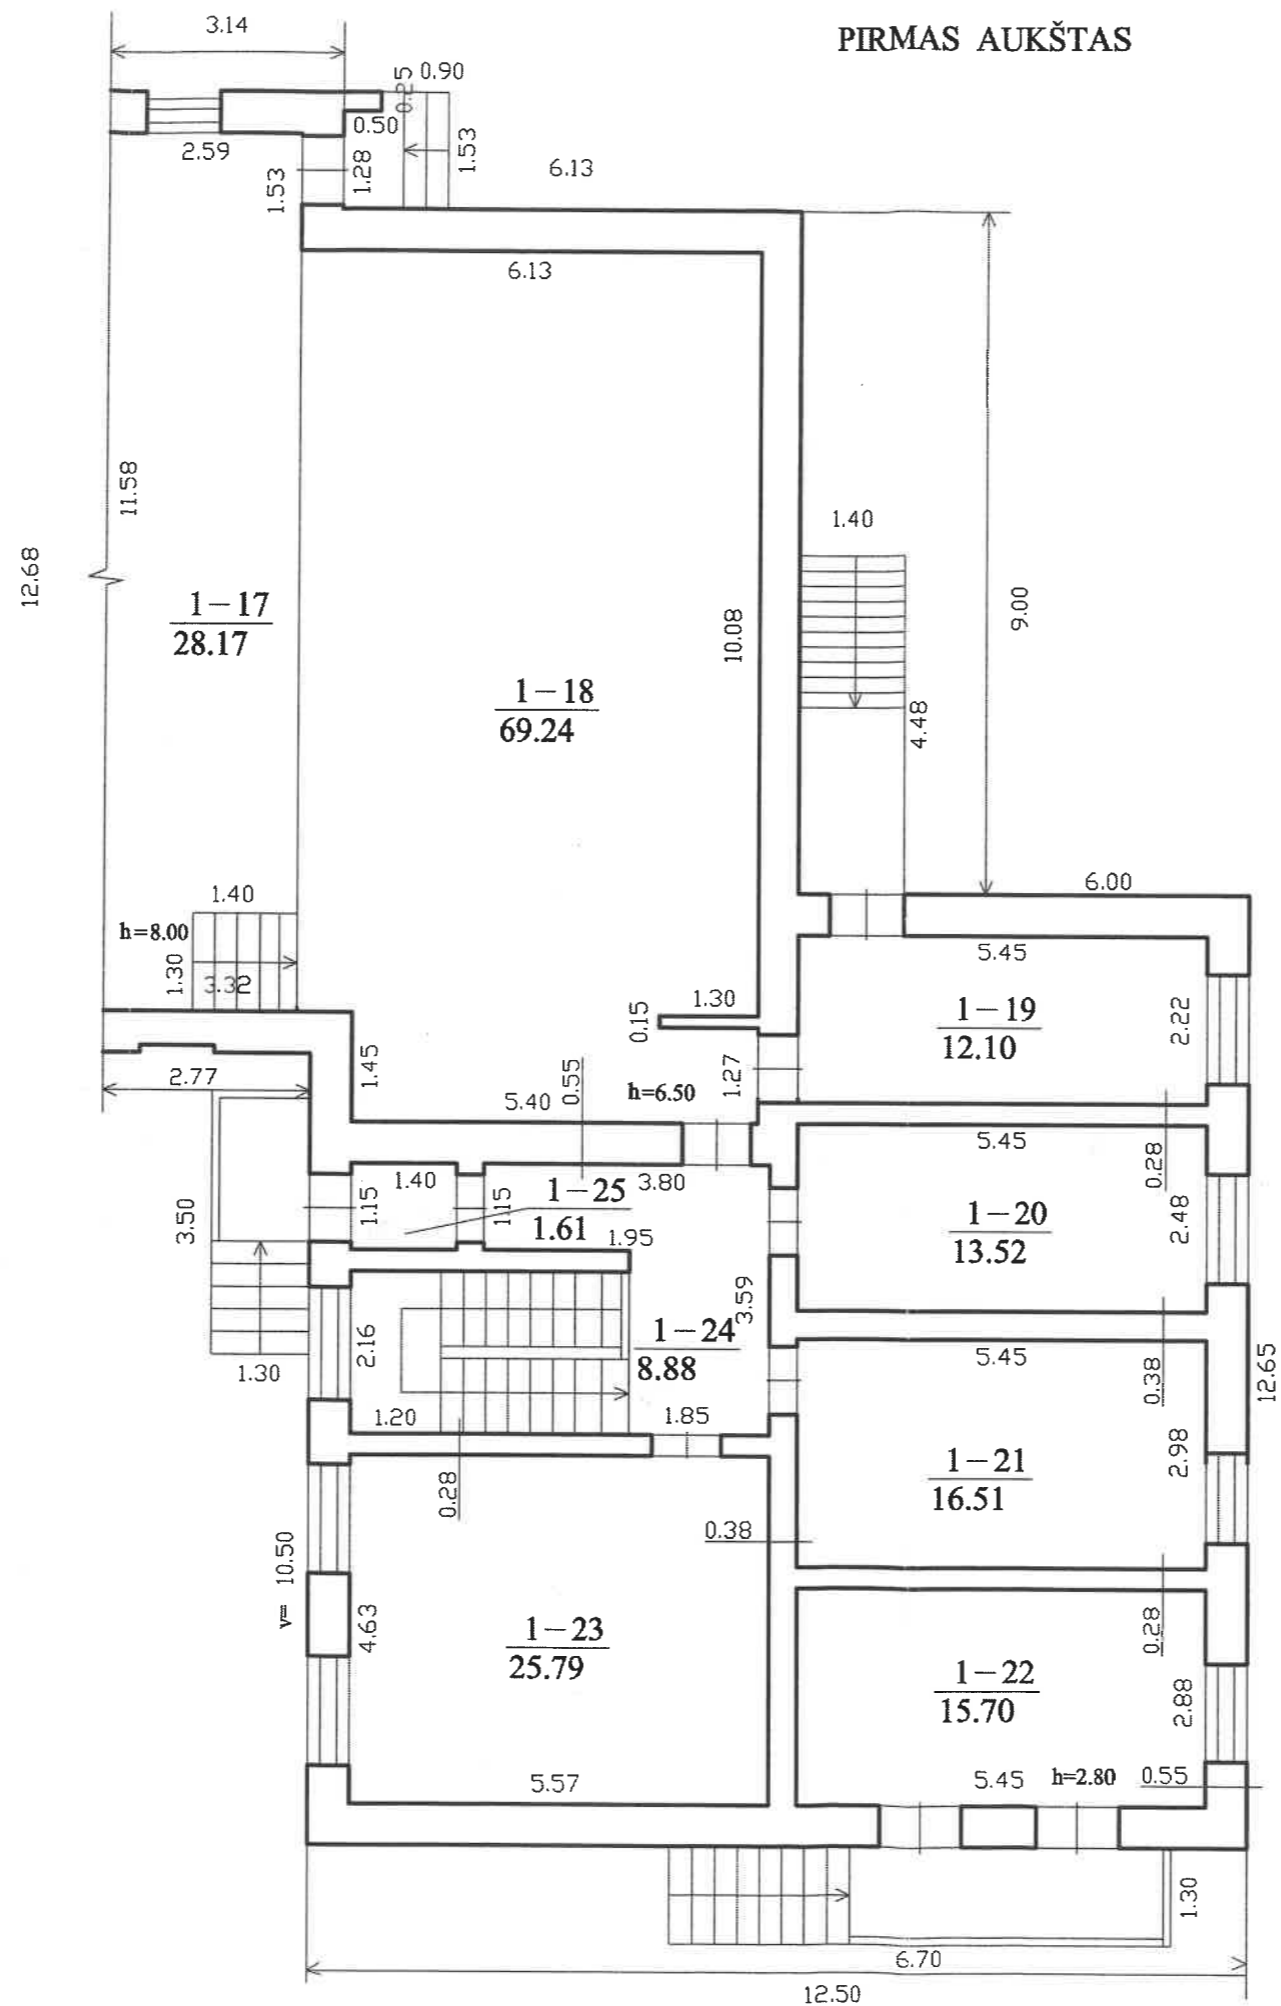

PIRMAS AUKŠTAS

1 C/p
H=6.64

② VI REGISTRU CENTRAS MARIJAMPOLĒS FILIALAS					
ŠAKIU, SEN. BIZIERIU, g-vēl. bt.					
Miestas rajons	Kv.	Sk.	Raidē	Sudarē	<i>smu</i>
ŠAKIU, RAJ.			1C2	(D. Kustionieni)	Tikrino
M 1:100				(Z. Štauskas)	
Gamybinė grupė Nr.	2003	08	04