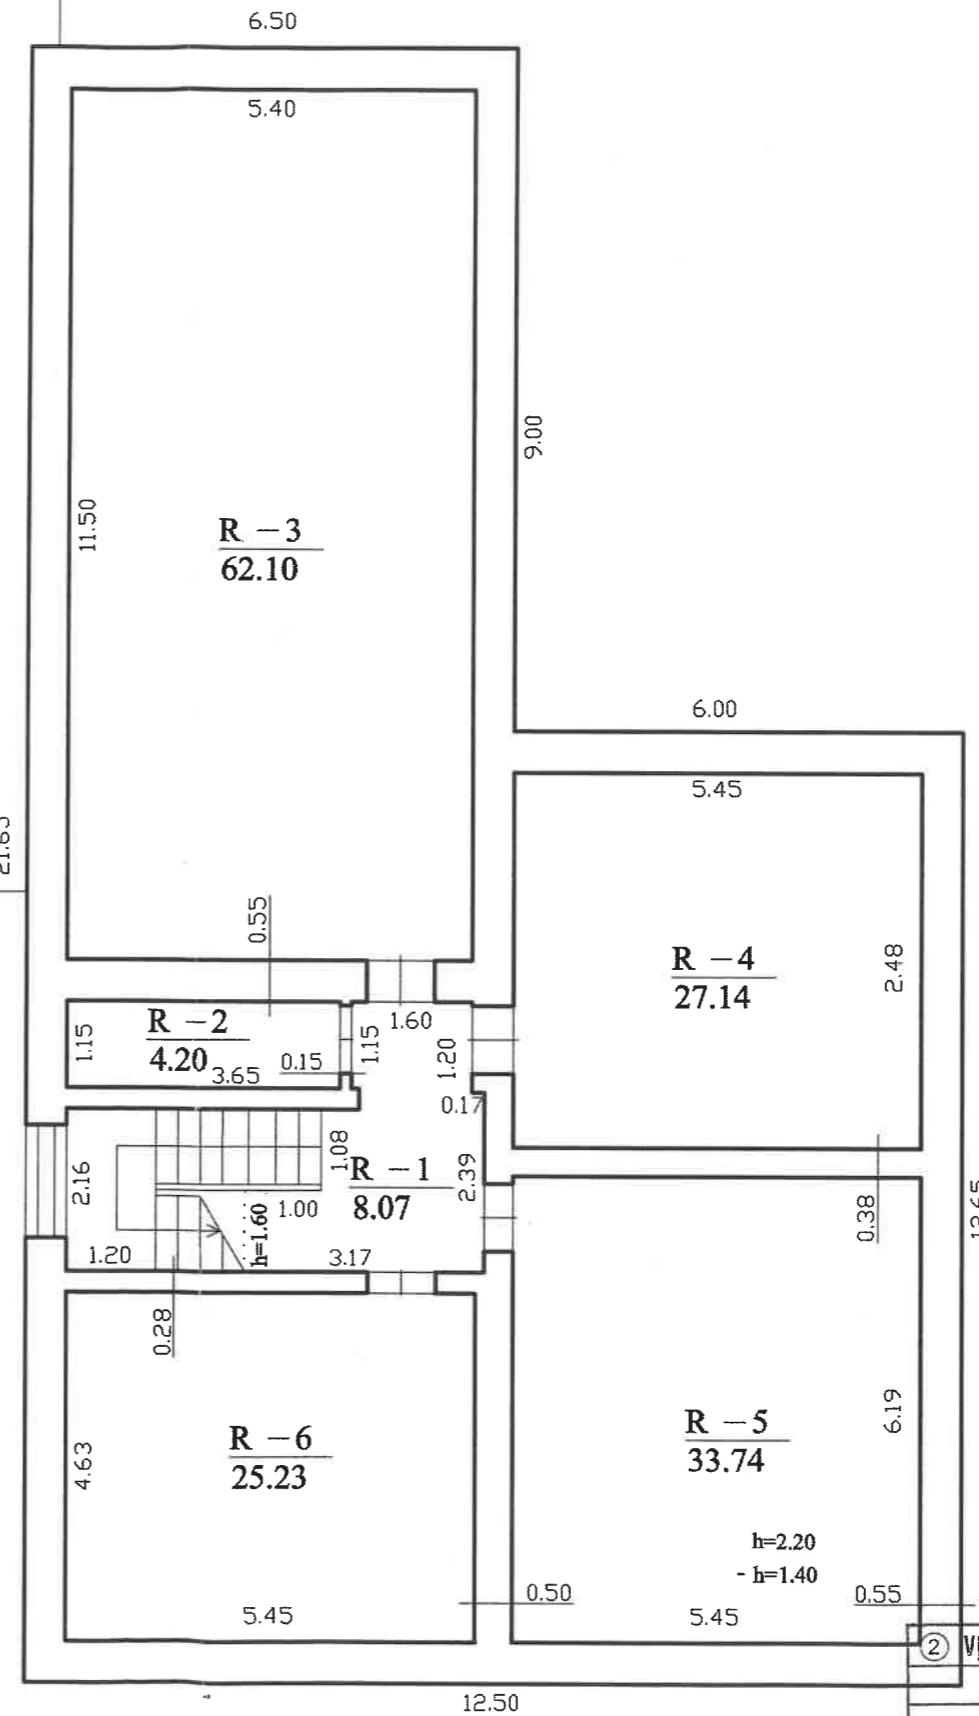

RŪSYS

② VI REGISTRŪ CENTRAS MARIJAMPOLĒS FILIALAS				
ŠAKU, SEH. BIZIERŅU IEL. bt.				
Miestas rajons	Kv.	Sk.	Raidē	Sudarē
ŠAKU, RAJ.		1C	2	(D. Melnikoniņi)
M. 1:100			P	(Z. Strauskas)
Gamybinē grupē Nr.	200	3	08	04