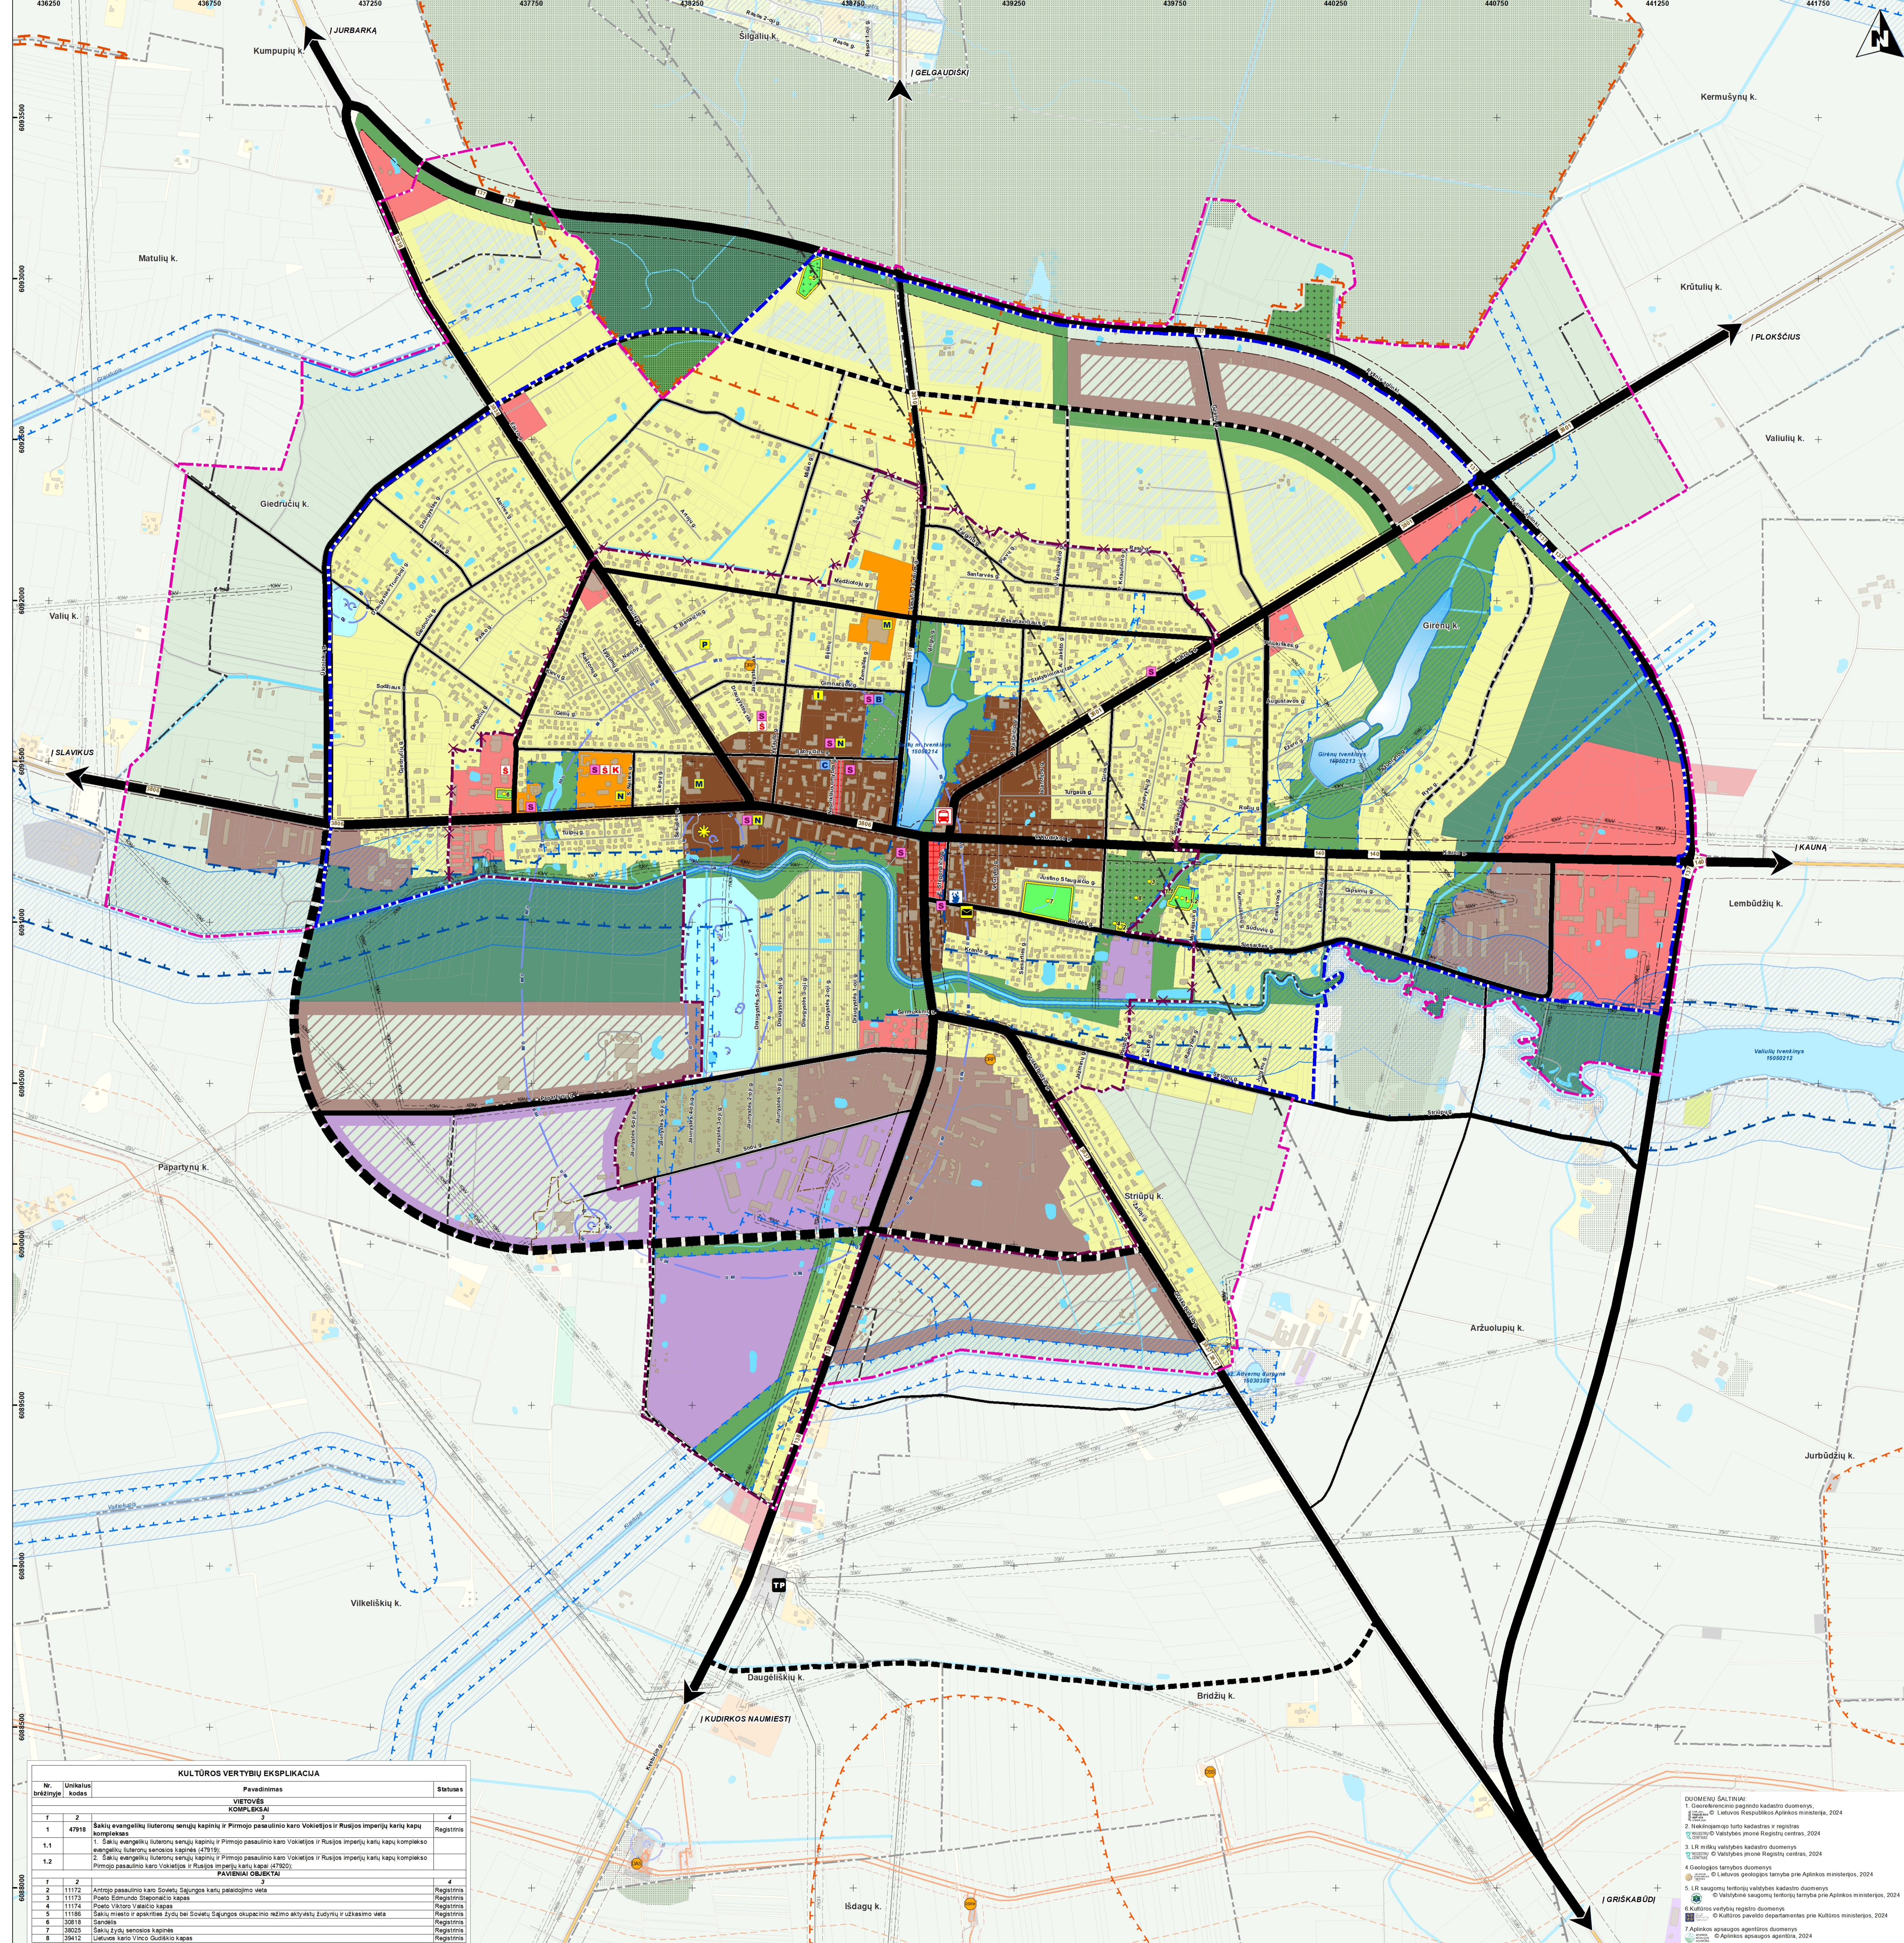

ŠAKIŲ MIESTO SU PRIEMESČIAIS BENDROJO PLANO SU GIS SISTEMA KEITIMAS

BENDRŲJŲ SPRENDINIŲ FORMAVIMAS I ALTERNATYVA

1. **SUTARTINIAI ŽYMEJIMAI**
2. Planuojamos teritorijos riba
   - Miesto administracinė riba
   - Siloma naikinti miesto administracinė riba
   - Siloma miesto administracinė riba
   - Gyvenamosios vietovės riba
   - Teritorijos riba, kurioje vėjų elektrinių statybos vietos derinamos su sąlyga
   - Sanitarinės apsaugos zonos riba
   - Susisiekimo infrastruktūra
   - Krašto kelias ir jo numeris
   - Rajoninis kelias ir jo numeris
   - Miesto gatvės, kiti keliai
   - Pėsčiųjų dviračių apžvalginis takas
   - Kelio apsaugos zona
   - Esamos pagrindinės susisiekimo ašys
   - Svarbiausios miesto ašys
   - Pagrindinės struktūrinės miesto ašys
   - Vidinės struktūrinės miesto ašys
   - Planuojamos pagrindinės ašys
   - Planuojama miesto ašis
   - Planuojama pagrindinė struktūrinė ašis (D kategorija)
   - Planuojama vidinė struktūrinė ašis (D kategorija)
   - Susisiekimo infrastruktūros objektai
   - Autobusų stoties rekonstrukcija/modernizacija
   - Nekintojamo kultūros paveldo objektai ir teritorijos
   - Nekintojamo kultūros paveldo objektas ir eksplicacijos numeris
   - Nekintojamo kultūros paveldo teritorija
   - Mišakai (pagal Valstybines miškų tarnybos DB)
   - Miško žemė
   - Funkcinės zonos
   - Neurbanizuojamos teritorijos funkcinės zonos
   - Mškų ir miškynių teritorijų zona
   - Žemės ūkio teritorijų zona
   - Konservacinės teritorijos zona
   - Vandenių zona
   - Urbanizuojamos ir urbanizuojamos teritorijos funkcinės zonos
   - Užstatytos ir užstatomos teritorijos
   - Pagrindinio centro zona
   - Gyvenamųjų teritorijų zona
   - Perspektyvinė gyvenamųjų teritorijų zona
   - Sodinių bendrijų teritorijų zona
   - Sodinių bendrijų teritorijų zona
   - Specializuotų kompleksų zona
   - Paslaugų zona
   - Pramonės ir sandėliavimo zona
   - Perspektyvinė pramonės ir sandėliavimo zona
   - Mišrių teritorijų zona (pramonės ir paslaugų teritorijos)
   - Perspektyvinė mišrių teritorijų zona (pramonės ir paslaugų teritorijos)
   - Neužstatytos ir neužstatomos teritorijos
   - Inžinerinės infrastruktūros koridoriai
   - Bendro naudojimo erdvių, atskirųjų želdynų zona
   - Bendro naudojimo erdvių (kapinių) zona
   - Bendro naudojimo erdvių (alkūčių) zona
   - Kitos zonos
   - Vandenviečių zona
   - Kitos teritorijos
   - Kapinės
   - Kiti vandenys ir valstybinės reikšmės vandens telkinių numeris
   - Gaminis karkasas
   - Regioninės reikšmės migracijos koridoriai (M)
   - Vietinės reikšmės migracijos koridoriai (m)
   - Regioninės reikšmės vidinio stabilizavimo arealai (S)
   - Vietinės reikšmės vidinio stabilizavimo arealai (s)
   - Paviršinių vandens telkinių apsaugos zonos ir pakrančių apsaugos juostos
   - Paviršinio vandens telkinio apsaugos zona
   - Paviršinio vandens telkinio pakranės apsaugos juosta
   - Inžinerinė infrastruktūra
   - Vandenviečių apsaugos juostos
   - 1-oji juosta - griežto režimo apsaugos
   - 2-oji juosta - mikrocirkuliacijos tarfos apribojimo
   - 3-oji juosta - cheminės tarfos apribojimo (3b sektorius)
   - Elektros tiekimo infrastruktūra
   - Esama transformatorinė pastotė 110 kV
   - Esama elektros perdavimo 330 kV oro linija
   - Esama elektros perdavimo 110 kV oro linija
   - Esama oro linija 10 kV
   - Elektros oro linijų apsaugos zonos ribos
   - Dujų perdavimo infrastruktūra
   - Esama dujų reguliavimo punktas
   - Dujų skirstymo stotis
   - Dujų apskaitos stotis
   - Dujų slėgio ribojimo mazgas
   - I vietovės klasės magistralinis dujotiekis
   - Magistralinio dujotiekio apsaugos zona (po 25 m | abi puses nuo vamzdžio ašies ir aplink teritorijų, kuriose yra magistralinio dujotiekio įrenginiai ar stailiniai aptvartimai)
   - Magistralinio dujotiekio pirmos vietovės klasės teritorija (po 200 m | abi puses nuo vamzdžio ašies)
   - Ryšių infrastruktūra
   - Esamas paštas
   - Kiti objektai
   - Esama garinė stotis
   - Esama apžvalgos vieta
   - Švietimo infrastruktūra
   - Ikimokyklinio ugdymo mokykla
   - Bendrojo ugdymo mokykla
   - Neformaliojo vaikų švietimo mokykla ir formaliojo švietimo papildomojo ugdymo mokykla
   - Švietimo pagalbos ir vadybos įstaigos
   - Kultūros infrastruktūra
   - Bibliotekos
   - Kultūros centrai
   - Sveikatos priežiūros infrastruktūra
   - Šeimos gydytojų kabinetai
   - Kiti specializuoti kabinetai
   - Socialinių paslaugų infrastruktūra
   - Socialinių paslaugų objektai